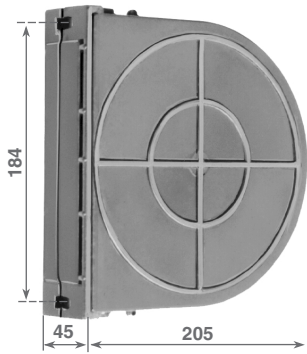

s.r.l. **ever**

 **STAFER**

- Cassetta tipo UNI (Economica) in plastica
- Kunststoff Mauerkaste Typ UNI
- Plastic box type UNI
- Boîtier en plastique type UNI

**013.C.10.90**

capacità 10 m.